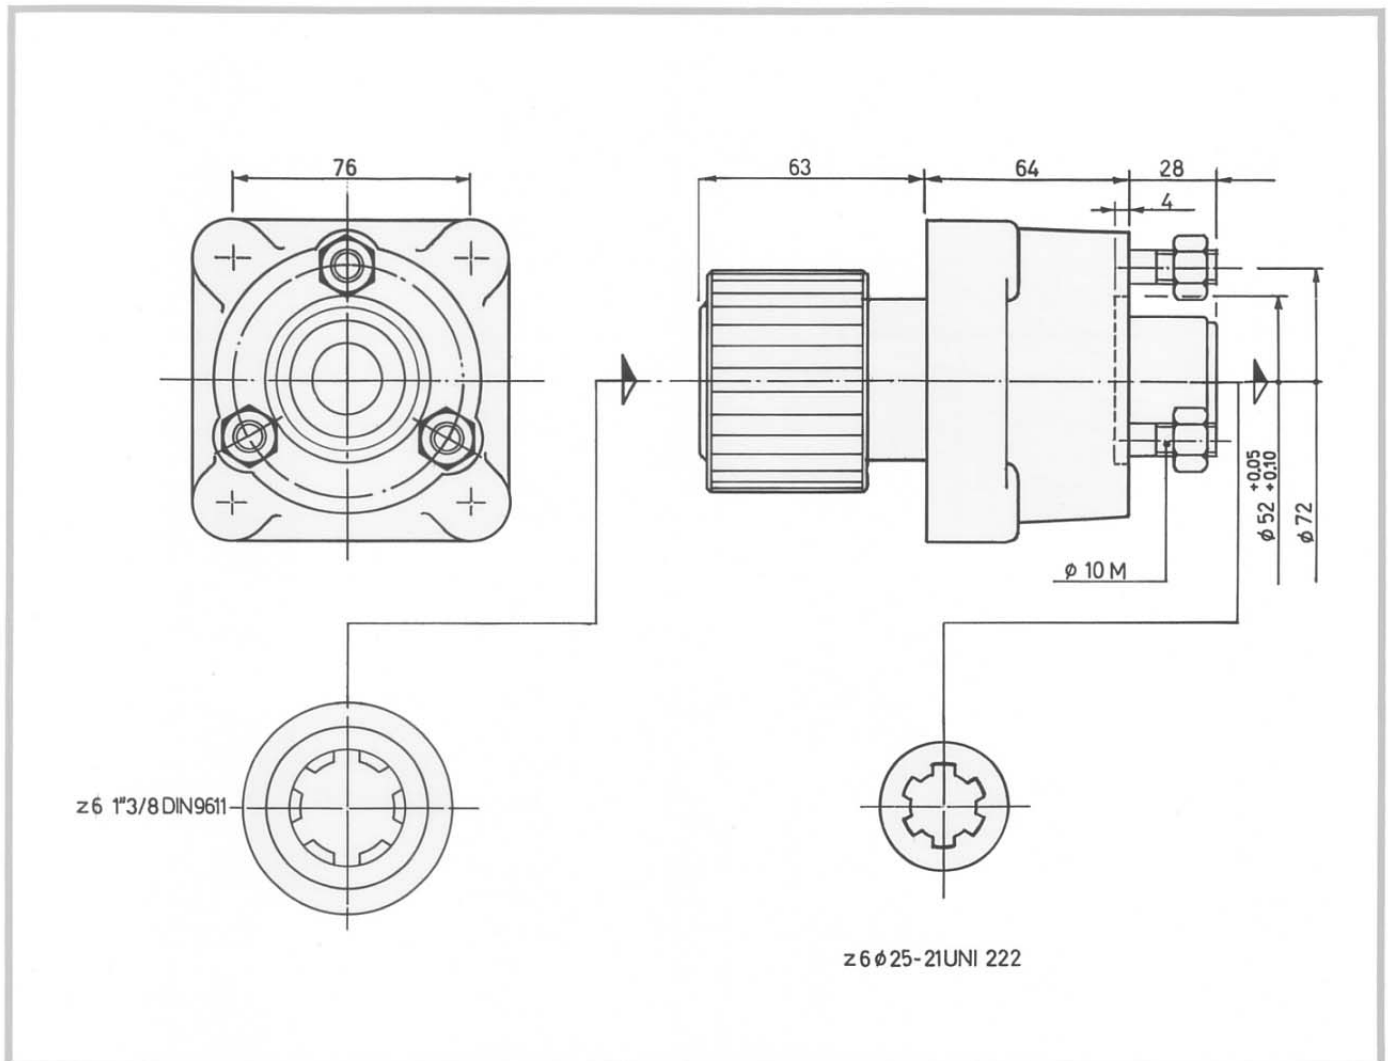

TIPO SER 2
TYPE SER 2

TIPO SEM 2
TYPE SEM 2

SUPPORTI TRAINO SUPPORTS FOR GEAR PUMPS

ronzio
OLEODINAMICA

TIPO SR 3 TYPE SR 3

ronzio OLEODINAMICA

20010 BOFFALORA TICINO - (Milano) - ITALIA
Viale Industria, 37-39 - Tel. 02/97.54.057 - 97.255.325 - Fax 02/97.255.070
<http://www.ronzio.com> - e-mail: ronzio.sales@wirenet.it

TIPO SM 3
TYPE SM 3