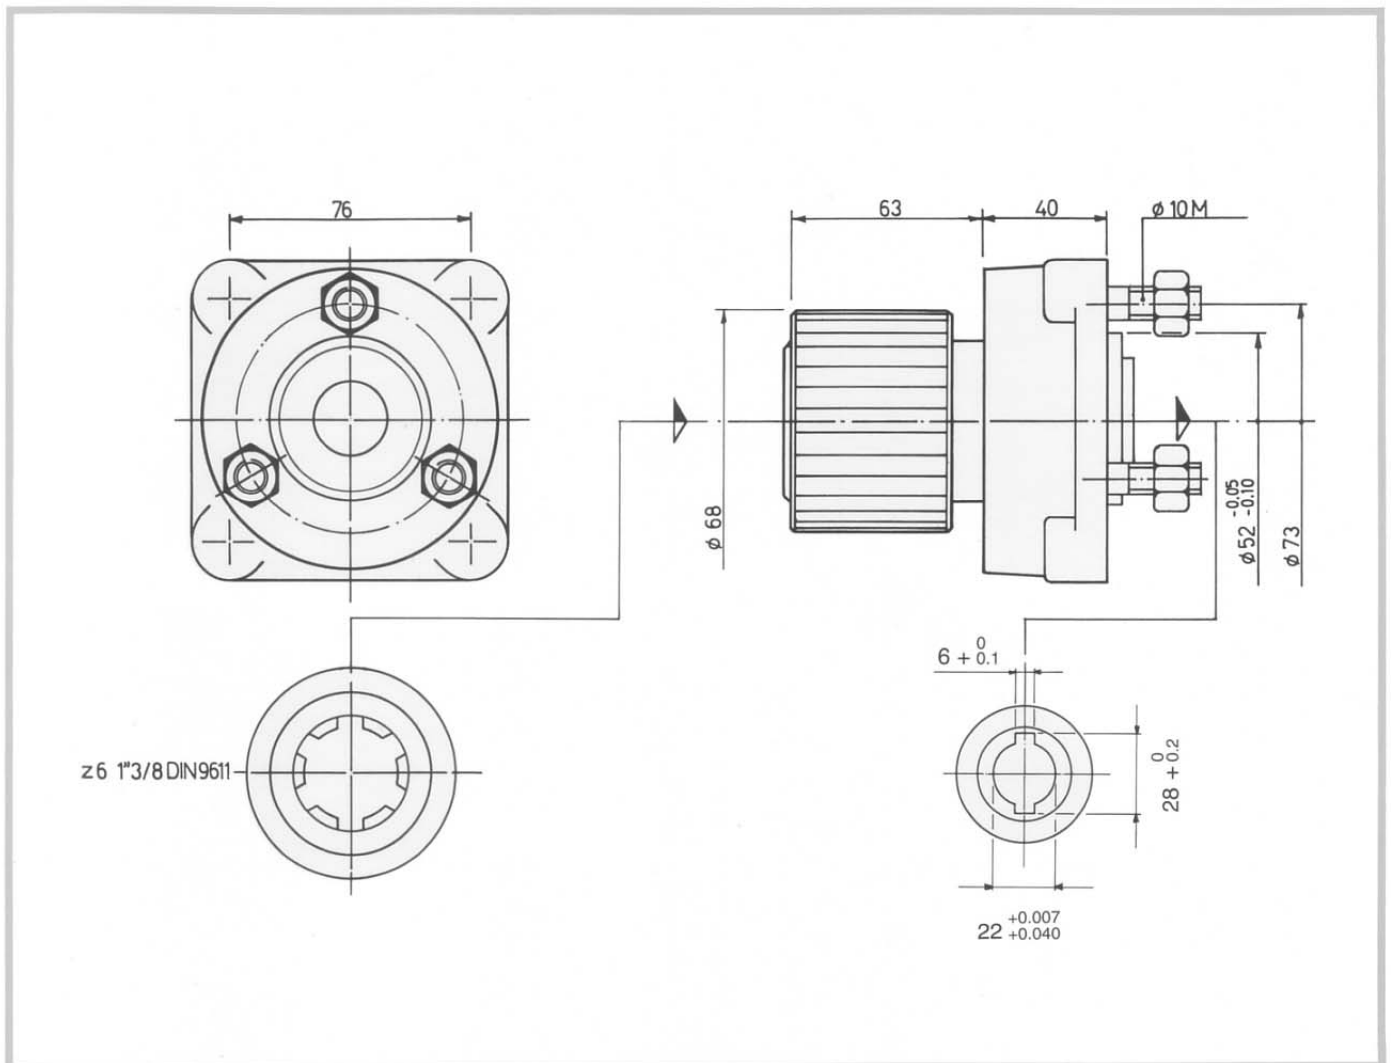

TIPO SER 2
TYPE SER 2

TIPO SEM 2
TYPE SEM 2

SUPPORTI TRAINO SUPPORTS FOR GEAR PUMPS

ronzio
OLEODINAMICA

TIPO SR 3 TYPE SR 3

ronzio OLEODINAMICA

20010 BOFFALORA TICINO - (Milano) - ITALIA
Viale Industria, 37-39 - Tel. 02/97.54.057 - 97.255.325 - Fax 02/97.255.070
<http://www.ronzio.com> - e-mail: ronzio.sales@wirenet.it

TIPO SM 3
TYPE SM 3