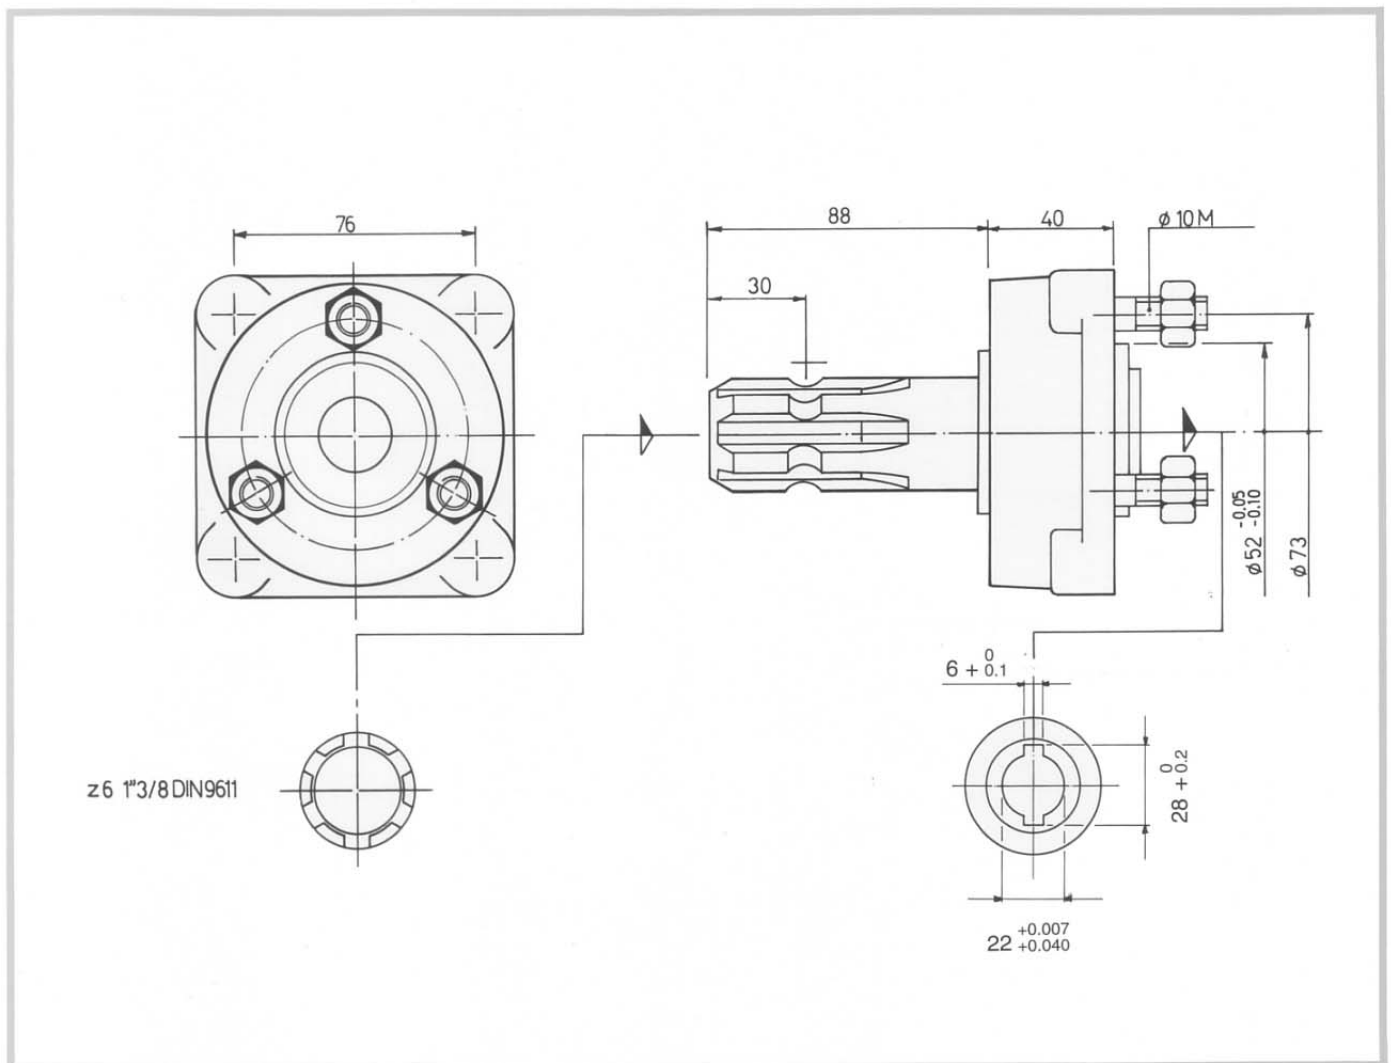

TIPO SER 2
TYPE SER 2

TIPO SEM 2
TYPE SEM 2

SUPPORTI TRAINO SUPPORTS FOR GEAR PUMPS

ronzio
OLEODINAMICA

TIPO SR 3 TYPE SR 3

ronzio OLEODINAMICA

20010 BOFFALORA TICINO - (Milano) - ITALIA
Viale Industria, 37-39 - Tel. 02/97.54.057 - 97.255.325 - Fax 02/97.255.070
<http://www.ronzio.com> - e-mail: ronzio.sales@wirenet.it

TIPO SM 3
TYPE SM 3